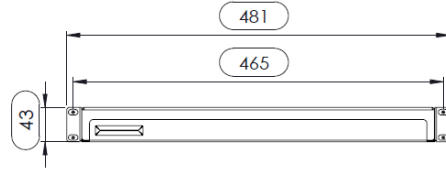

# PATCHBOKS

*Patchboksen er særlig velegnet til håndtering af overlængde på patchkabler.*

- 19" opspænding – passer i alle 19" racks
- 1HE – dybde 261mm

## Om patchboksen

Patchboksen anvendes i 19" racks og bruges til at håndtere og skjule overlængde på f.eks. Patchkabler.

Patchkablerne skubbes ind i boksen og indgående-/ udgående kabler kan aflastes med strips i slidserne i frontbakken. Bakken anvendes som horisontal kabelmanagement.

Patchboksen leveres som standard i sort og fylder 1HE.

# POWERBOKS

19" opspænding	Patchboksen er beregnet for 19" opspænding.
Farve	Sort, RAL 9005s
Dimensioner	BxHxD, 481x43x261
Funktion	Overskydende kabler føres ind i boksen fra front og kabler kan med fordel aflastes med strips i sliderne i forreste kabel management bakke.
Vægt	1 kg
Typenr./ EAN	95470 / 5709832 068404