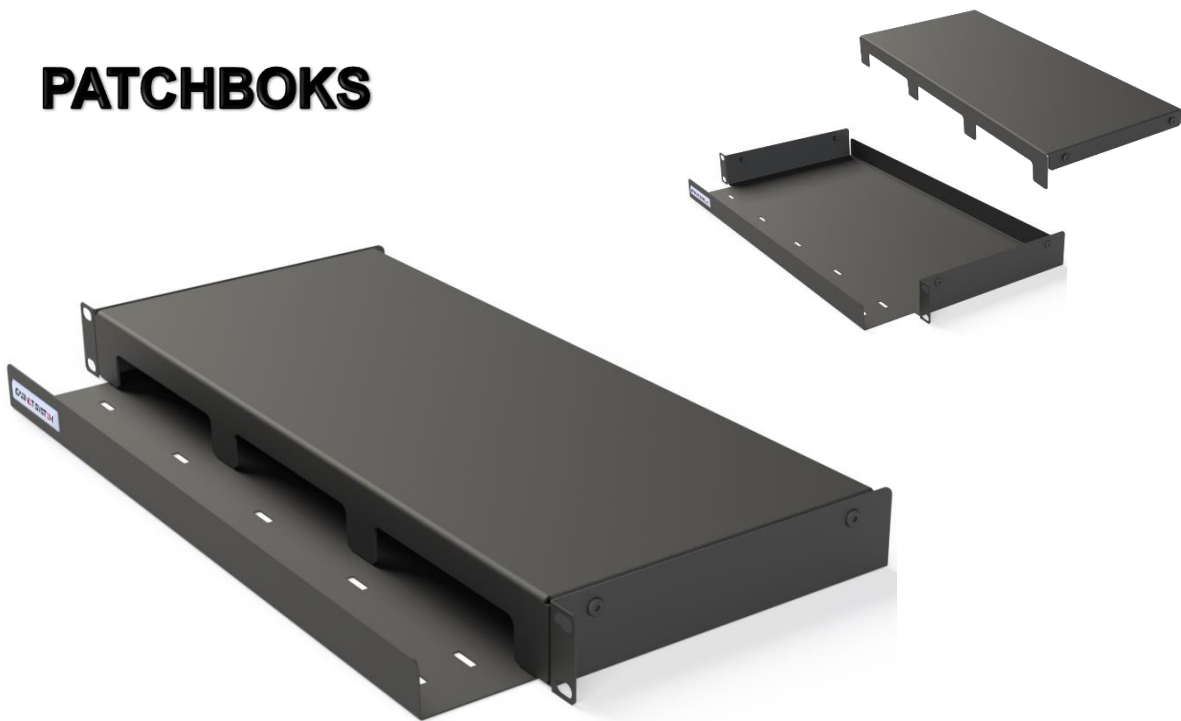

# PATCHBOKS

*Patchboksen er særlig velegnet til håndtering af overlængde på patchkabler.*

- 19" opspænding – passer i alle 19" racks
- 1HE – dybde 261mm

## Om patchboksen

Patchboksen anvendes i 19" racks og bruges til at håndtere og skjule overlængde på f.eks. Patchkabler.

Patchkablerne skubbes ind i boksen og indgående-/ udgående kabler kan aflastes med strips i slidserne i frontbakken. Bakken anvendes som horisontal kabelmanagement.

Patchboksen leveres som standard i sort og fylder 1HE.

# POWERBOKS

19" opspænding	Patchboksen er beregnet for 19" opspænding.
Farve	Sort, RAL 9005s
Dimensioner	BxHxD, 481x43x261
Funktion	Overskydende kabler føres ind i boksen fra front og kabler kan med fordel aflastes med strips i sliderne i forreste kabel management bakke.
Vægt	1 kg
Typenr./ EAN	95470 / 5709832 068404