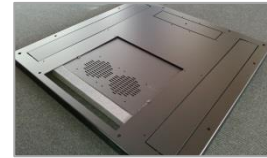

Passion for design

Vores passion er at sikre et perfekt sammenspil mellem innovative funktioner og et stærkt design. I NEXT STEP er dette lykkedes til sit fulde.

Dørene leveres i stål eller glas, alt efter hvilket udtryk man vil opnå: Pladedørens tyngde lettes visuelt af små huller, og dørens matsorte farve giver en spændende kontrast til dørens sidestykker og rackets farve.

Glasdøren leveres med tonet glas – eller med en folie, hvor man kan skabe spændende transparante udtryk og alligevel opleve lyset fra installationerne uden helt at se kablerne.

En perforeret dør med bikuberhuller for størst mulige ventilation, tilbydes når ventilation er et krav.

Vælg NEXT STEP fra Cabinet System og kombiner markedsførende funktioner med innovativt design.

Smarte detaljer og gode funktioner

Toppladen har en skydeflange for kabelgennemføring. Der ud over, er der et knock outhul i hver side, samt ét i front. I skydeflangen er der huller for passiv ventilation og mulighed for at eftermontere 2 stk. ventilatorer