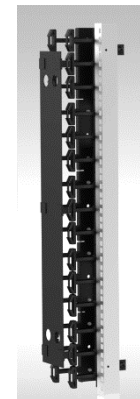

Top- og bundplade har huller for passiv ventilation og mulighed for eftermontering af 2 ventilatorer.

Racket hænges let på bagpladen med udstansede nøglehuller. Bagpladen fungerer som kabelafaster med flere rækker udstansede huller til strips/velcro.

Aftagelige sideplader og dør giver helt ubegrænset adgang. Sideplader låses indefra med rød låsepal.

19" profilerne kan justeres trinløs i dybden, og er tydeligt afmærket med HE-angivelse.

God ergonomi og nem ophængning:

For generel tilbehør: se tilbehørssiderne i kataloget

NEXT MOVE

Racks med bredde 800 og forberedt for fingermanagement i siderne

Bredde 800:
10, 15 og 20HE i dybde 600,

Ekstra store: 15 eller 22HE, dybde 800, med 19" i front og bag:
Leveres i bredde 600 og 800. Bredde 800 er forberedt for fingerkabelmanagement.