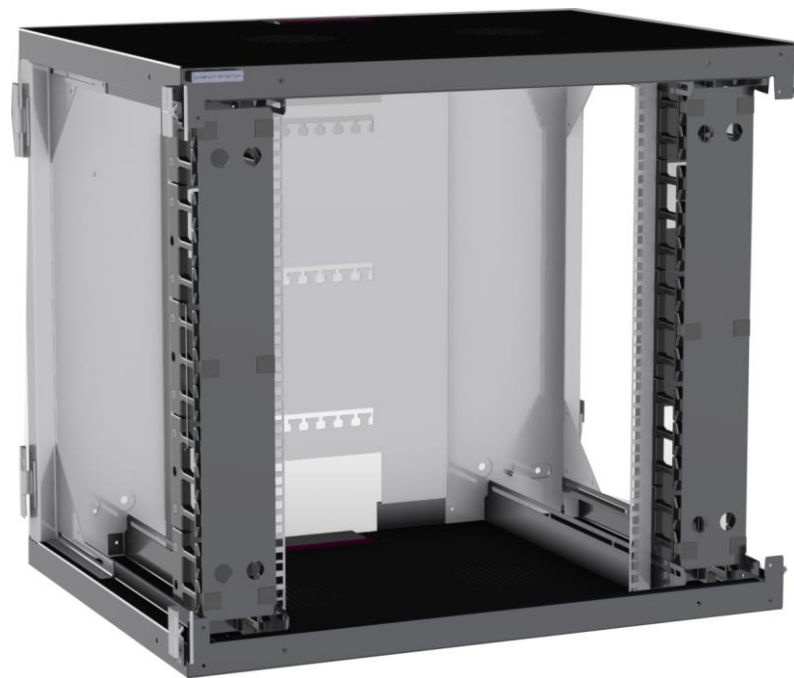

- Smart design og gode funktioner
- 24 varianter, fra 10HE til 22HE
- Leveres også med ekstra bredde for kabelmanagement systemer.

God ergonomi, adgangsforhold og fine detaljer

Kabelgennemføringen er forberedt for kabler eller kanaler i henholdsvis 130x62mm og 180x62mm.

Top- og bundplade har huller for passiv ventilation og mulighed for eftermontering af 2 ventilatorer.

Racket hænges let på bagpladen med udstansede nøglehuller. Bagpladen fungerer som kabelafaster med flere rækker udstansede huller til strips/velcro.

Aftagelige sideplader og dør giver helt ubegrænset adgang. Sideplader låses indefra med rød låsepal.

19" profilerne kan justeres trinløs i dybden, og er tydeligt afmærket med HE-angivelse.

God ergonomi og nem ophængning:

1. Hæng bagpladen op, træk kabler/bakke ned.
2. Hæng skab på og udfør din installation.
3. Monter sideplader og dør.

Bemærk at NEXT MOVE modtages fuldt samlet. Det er derfor også muligt at hænge det op uden først at afmontere bagplade, sideplader og døren.