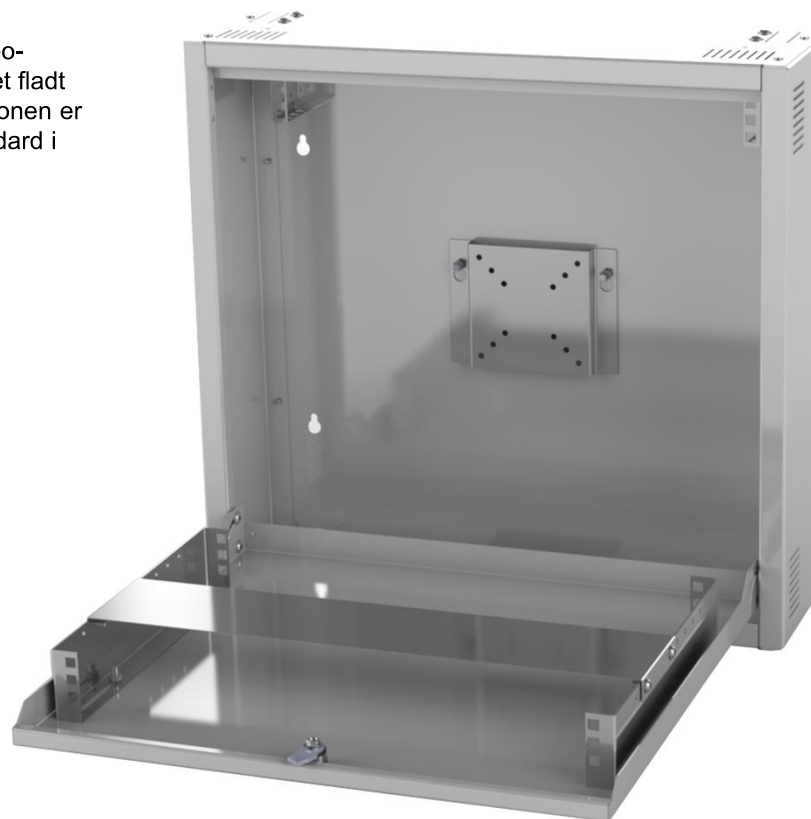

# Vægskabe til tele-, fiber, kabel TV

Denne serie af vægskabe er udviklet med øje for installation af f.eks tele-, fiber og kabeltv. Bagpladen er en solid træplade, hvorpå installationen kan monteres. Herefter løftes selve skabet på.

# Vægskabe til BUDI bokse

Disse skabe er specifik for installation af BUDI bokse type: BUDI 2S, 1S, S og M.

BUDI boksene løftes let ind over 2 skruer i bagpladen, hvorefter installationen kan udføres. Der er kabelaflastning for overlængde. BUDI boksen kan sammen med overlængden, let tages ind og ud af skabet for service.

# VS skab for overvågning

Funktionelt skab for digital video overvågning.

I skabet er det muligt at montere både en fladskærm og en videooptager, samt powerpanel og evt. netværksudstyr. Skabet har et fladt og enkel design, der syner mindst muligt på en væg. Konstruktionen er stærk, stabil og nem at montere på væggen. Leveres som standard i både grå og sort farve.

- 1HE 19" opspænding til videooptager
- VESA 75/100 beslag til ophæng af fladskærm. Op til 22" skærm er muligt
- Kan åbnes i front. Leveres med lås som standard. Medleverede lås kan erstattes af systemlås, f.eks RUKO lås.
- God kabelgennemføring i både henholdsvis top og bund
- Huller for passiv ventilation
- Leveres i standard i 2 farver, Grå RAL 7035s eller sort RAL 9005s