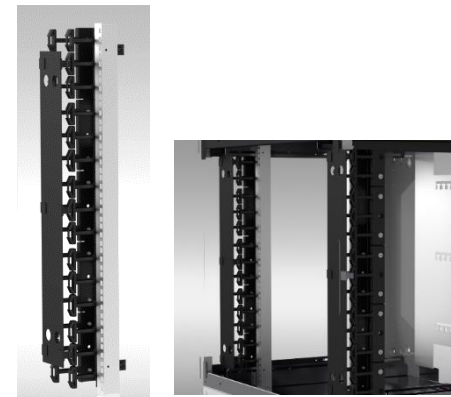

For generel tilbehør: se tilbehørssiderne i kataloget

NEXT MOVE

Racks med bredde 800 og forberedt for fingermanagement i siderne

Bredde 800:
10, 15 og 20HE i dybde 600,

Ekstra store: 22HE, dybde 800, med 19" i front og bag:
Leveres i bredde 600 og 800. Bredde 800 er forberedt for fingerkabelmangement.