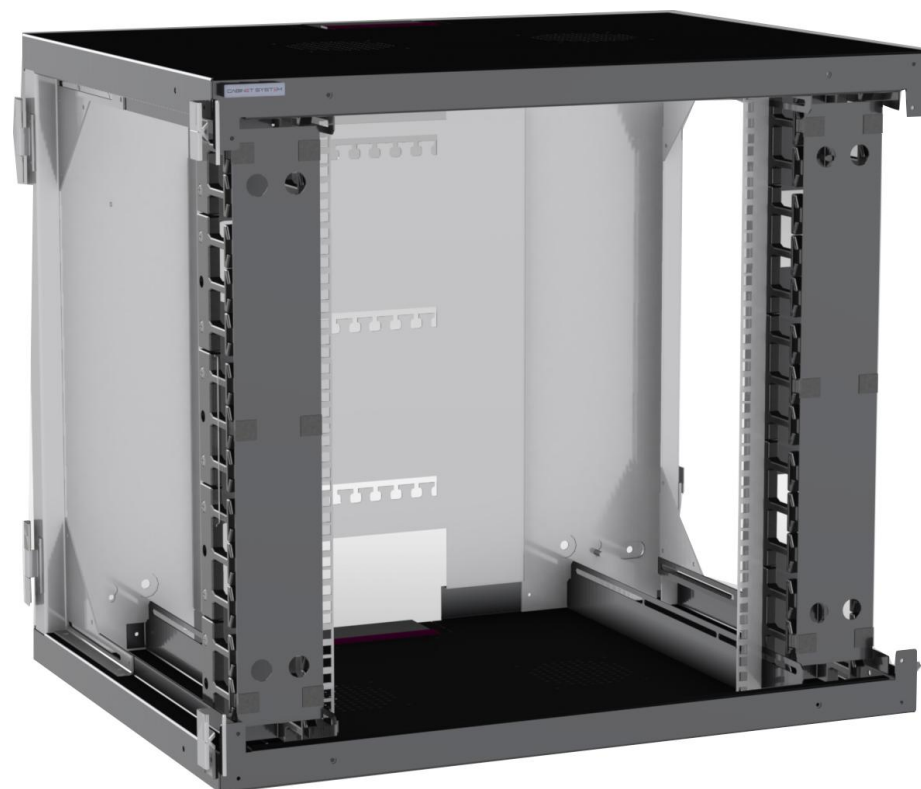

- Smart design og gode funktioner
- 23 varianter, fra 10HE til 22HE
- Leveres også med ekstra bredde for kabelmanagement systemer.

CABINET SYSTEM

God ergonomi, adgangsforhold og fine detaljer

Kabelgennemføringen er forberedt for kabler eller kanaler i henholdsvis 130x62mm og 180x62mm.

Top- og bundplade har huller for passiv ventilation og mulighed for eftermontering af 2 ventilatorer.

Racket hænges let på bagpladen med udstansede nøglehuller. Bagpladen fungerer som kabelafaster med flere rækker udstansede huller til strips/velcro.

Aftagelige sideplader og dør giver helt ubegrænset adgang. Sideplader låses indefra med rød låsepal.

19" profilerne kan justeres trinløs i dybden, og er tydeligt afmærket med HE-angivelse.

God ergonomi og nem ophængning:

1. Hæng bagpladen op, træk kabler/bakke ned.
2. Hæng skab på og udfør din installation.
3. Monter sideplader og dør.

Bemærk at NEXT MOVE modtages fuldt samlet. Det er derfor også muligt at hænge det op uden først at afmontere bagplade, sideplader og døren.