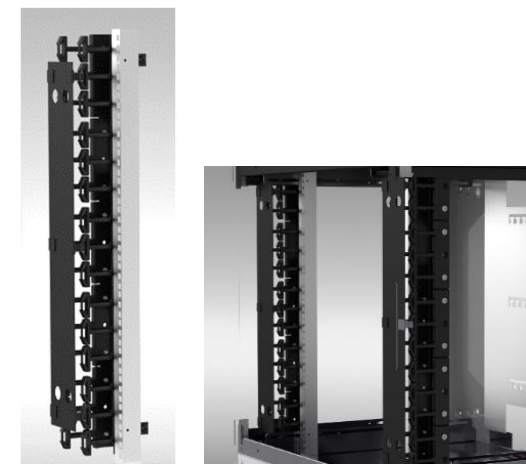

For generel tilbehør: se tilbehørssiderne i kataloget

NEXT MOVE

Racks med bredde 800 og forberedt for fingermanagement i siderne

Bredde 800:
10, 15 og 20HE i dybde 600,

Ekstra store: 22HE, dybde 800, med 19" i front og bag:
Leveres i bredde 600 og 800. Bredde 800 er forberedt for fingerkabelmangement.