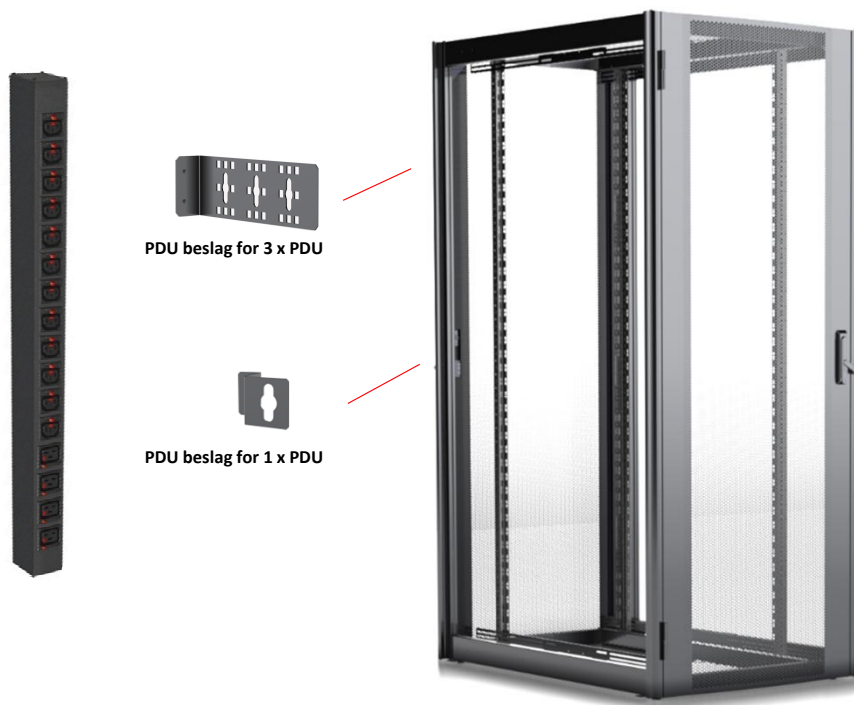

OPTIORACK

High end serverrack

- Leveret i sort (RAL 9005). Alle indvendige dele er malet for at undgå skarpe kanter.
- Perforerede døre i begge ender, med størst mulig luftgennemstrømning. Dørerne har en lille eksklusiv bue, der både sikrer en høj stabilitet, men også fremhæver racket's design. Dørerne kan let løftes af og kan åbne 180 grader.
- 19" profil i front og bag med mulighed for at tilvalg af integreret air-guide, der sikrer at luften ikke passerer udenom 19" profilen.
- Integreret bund/sokkel med 4 justerbare ben, samt knock-out huller for kabelgennemføring gennem bunden.
- Mulighed for eftermontering af vertikal kabel management, gitterbakker m.m. i front og bag.
- Både top og bund har optimale huller for kabelgennemføring og i top er der placeret huller lige over 19" profilen, der sikrer at kabler kan føres uden buk, direkte ned i den vertikale kabelmanagement.
- Jordingskit medfølger, men vi anbefaler der tilvælges jordingsterminal.

6 standard
racks
fra lager,
eller

OPTIORACK

Kabelgennemføring: 4 huller over vertikal kabel-management + 2 store i front og bag

Perforerede døre i front og bag

19" profiler med tydelig HE markering

Mulighed for tilkøb af airguides

Solid konstruktion med ekstruderede hjørnestolper i aluminium

Lukket bundplade med samme kabelgennemføringslayout som i toppladen

Justerbare ben

OPTIORACK

Beslag til PDU / powerpaneler:

Vælg mellem 2 standard beslag for ophæng af vertikale powerpaneler. Stort beslag håndterer op til 3 powerpaneler og har huller til evt. ophæng af gitterbakke eller andet udstyr. Beslagene monteres i hjørnestolpens rille og kan justeres i højden efter ønske.

Beslag for montage af vertikale powerpaneler		
	Beslag for 1 stk PDU	Beslag for 3 stk PDU
Varenr.	95463	95462
EAN nr.	5709832 068329	5709832 068312

Airguide:

Airguide til montering i 19" spor, sikrer kold luft ikke passerer imellem sideplade og 19" profiler. 3 stk knock out huller for 19" montage.