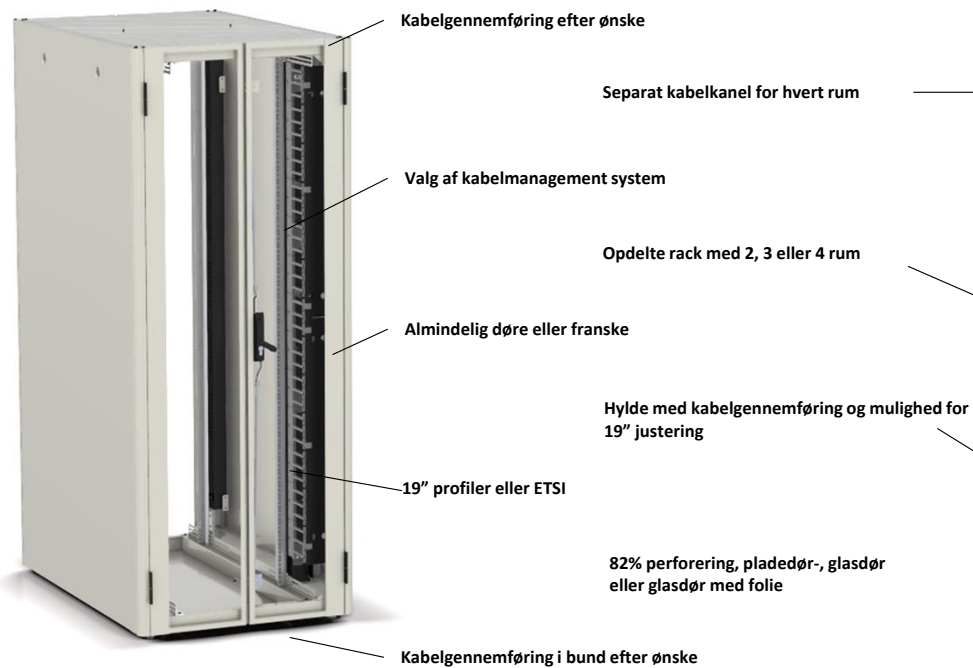

OPTIORACK

Optiorack som specialløsning

Mulighed for tilvalg af elektroniske låse.

Farve,
funktion
er og
dimensioner
efters
øns

Kundespecificeret

Med udgangspunkt i Optiorack leverer Cabinet System kundetilpassede løsninger, helt efter kundes ønsker til **dimensioner, farver og funktioner**. Med denne fleksibilitet er der mulighed for at få optimal udnyttelse af dit serverrum.

Her er nogle af de muligheder som findes i Optiorack – og som vi siger, "if you can think of it – we can make it!"

- -Rackets farve og dimensioner
- -Antal døre og type (glas, plade eller perforeret)
- -3 punktslukning, eller specialgreb
- -Specialudstansninger i sider, top- eller bund.
- -Placering og udformning af kabelgennemføring
- -Ophængsplader til PDU eller andet
- -Airguide med specialtilpasning
- -Specialtilpasning til kølenhed.

Optio betyder frit valg - vi har gennem mange år udviklet vores evne til at levere specialløsninger i Optiorack