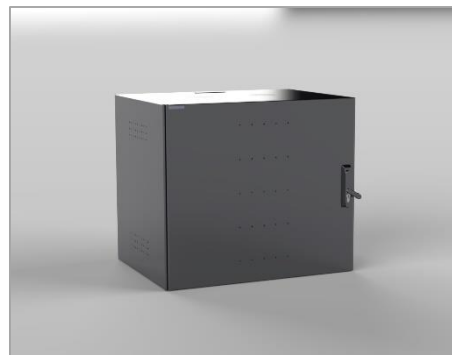

- Smart design og gode funktioner
- 23 varianter, fra 10HE til 22HE
- Leveres også med ekstra bredde for kabelmanagement systemer.

God ergonomi. Reducer vægten og hæng NEXT MOVE op i trin

1

God ergonomi og nem ophængning:
1. Hæng bagpladen op, træk kabler/bakke ned.

2

2. Hæng skab på og udfør din installation.

3

3. Monter sideplader og dør.

Bemærk at NEXT MOVE er ved forsendelse fuld samlet. Det er derfor også muligt at hænge det op uden først at afmontere bagplade, sideplader og døren.

Montering på væg foregår let. Bagpladen monteres på væg, hvorefter racket nemt kan løftes på.

Bagpladen fungerer som kabelaflester og afskærmning, idet kabler kan passere både foran og bag pladen.

19" profilerne kan justeres trinløs i dybden, og er tydeligt afmærket med HE-angivelse.