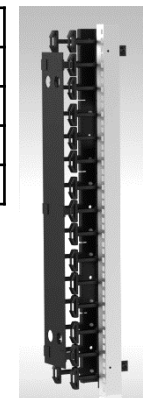

Antal HE	10HE	15HE	20HE
Dørvalg	Pladedør	Pladedør	Pladedør
BxHxD	800x470x600	800x690x600	800x920x600
Max dybde indv.	555	555	555
Vægt	29,0 kg	34,5 kg	40,0 kg
Max belastning	100 kg	125 kg	125 kg
Forberedt for fingermanagement	Ja	Ja	Ja
Varenr.	72410s	72415s	72420s
EAN nr.	5709832 046280	5709832 046297	5709832 046303

Jordingstermin	95248 / 5709832 067360		
Ekstra 19" profiler til bag	73110 5709832 030166	73111 5709832 030173	73112 5709832 030180
Ventilator	95056 / 5709832 065786		
Ny dør, komplet	74152s	74153s	74154s

22HE	22HE
Pladedør	Glasdør
600x1010x800	800x1010x800
550	550
43,0 kg	47,0 kg
100 kg	100 kg
Nej	Ja
72422s	73422s
5709832 046310	5709832 046327

95248 / 5709832 067360	
19" profiler i bag er standard	
95056 / 5709832 065786	
74157s	74155s

Fingermanagement til bredde 800 racks	Typenr. /EAN nr.
10, HE med låg, til én side	95333 5709832 067919
15, HE med låg, til én side	95334 5709832 067926
20, HE med låg, til én side	95335 5709832 067933
22, HE med låg, til én side	95336 5709832 067940