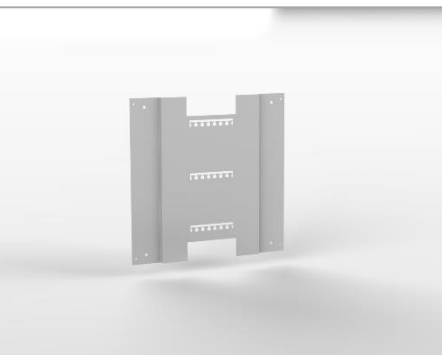

God ergonomi. Reducer vægten og hæng NEXT MOVE op i trin

1

God ergonomi og nem ophængning:
1. Hæng bagpladen op, træk kabler/bakke ned.